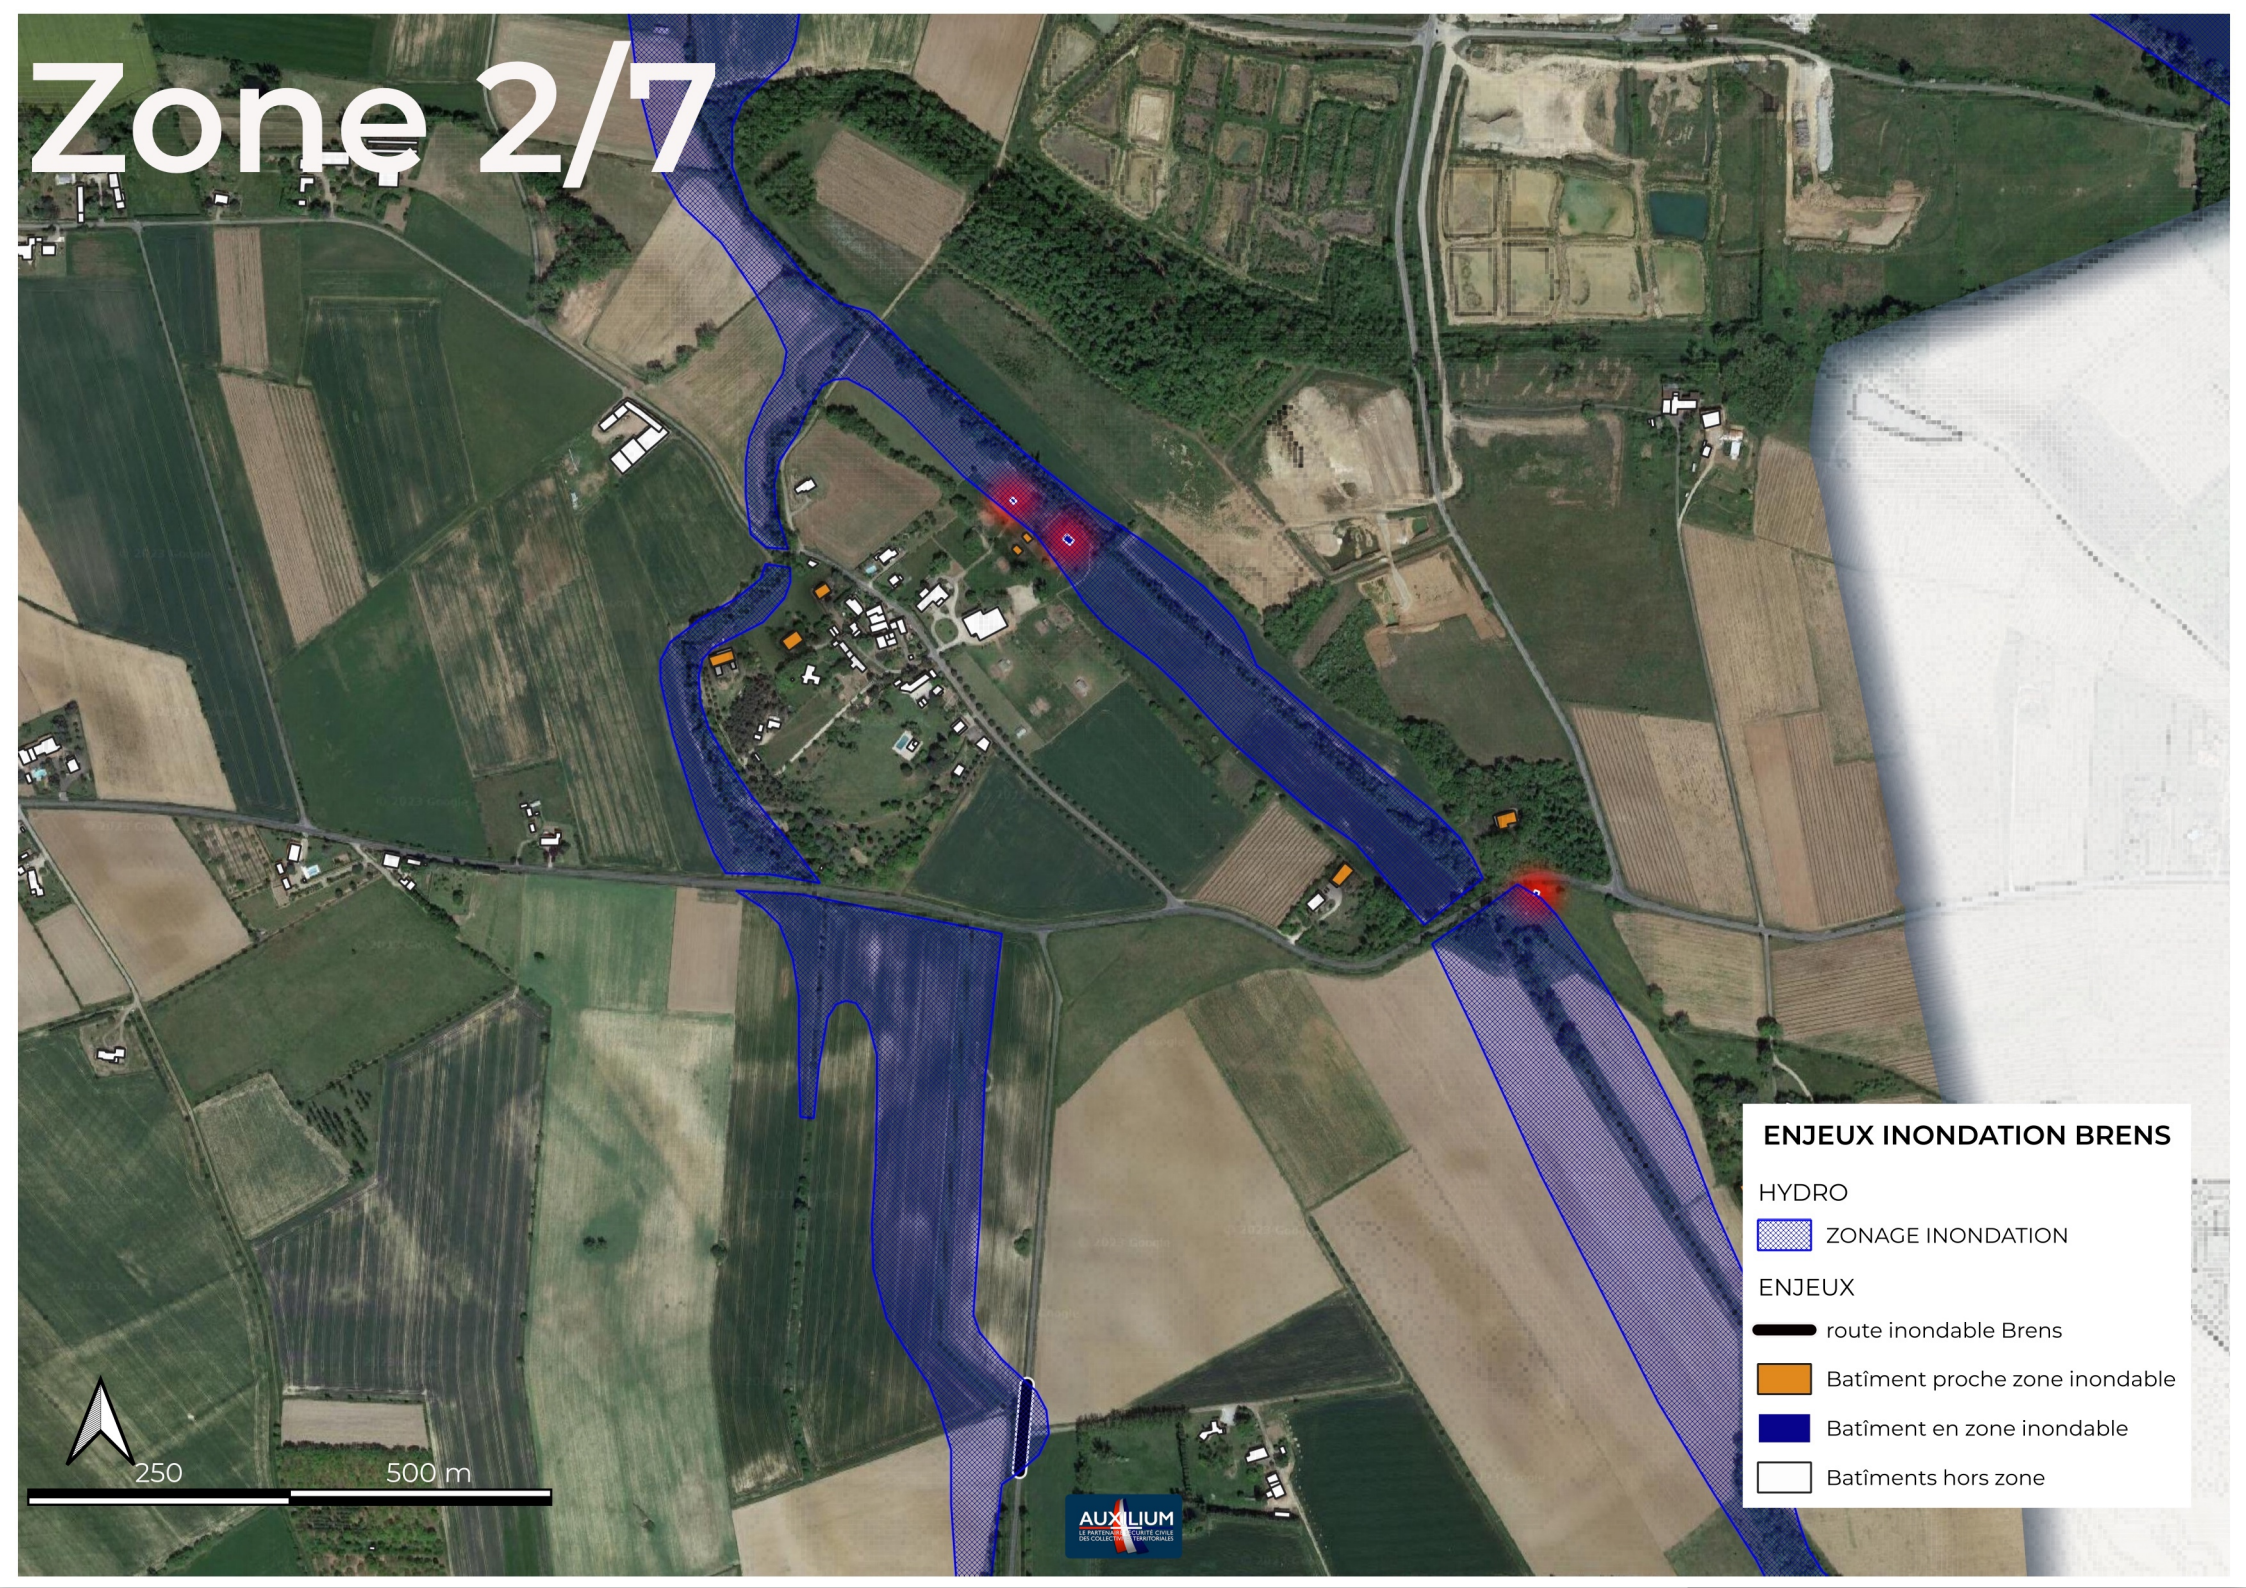

Zone 2/7

ENJEUX INONDATION BRENS

HYDRO

- ZONAGE INONDATION

ENJEUX

- route inondable Brens
- Bâtiment proche zone inondable
- Bâtiment en zone inondable
- Bâtiments hors zone