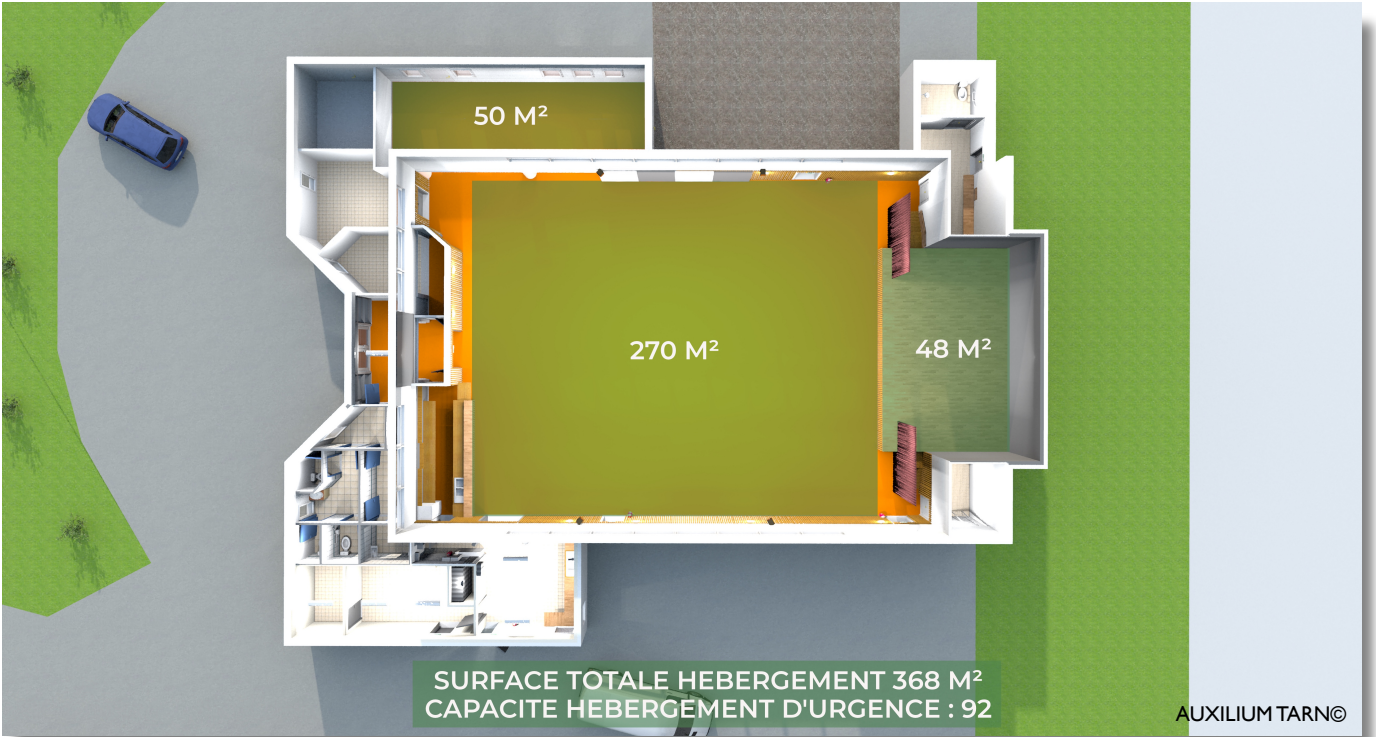

PLAN DU CENTRE D'ACCUEIL ET DE REGROUPEMENT

Capacité 92 personnes

Vue extérieure

Scannez pour télécharger le plan