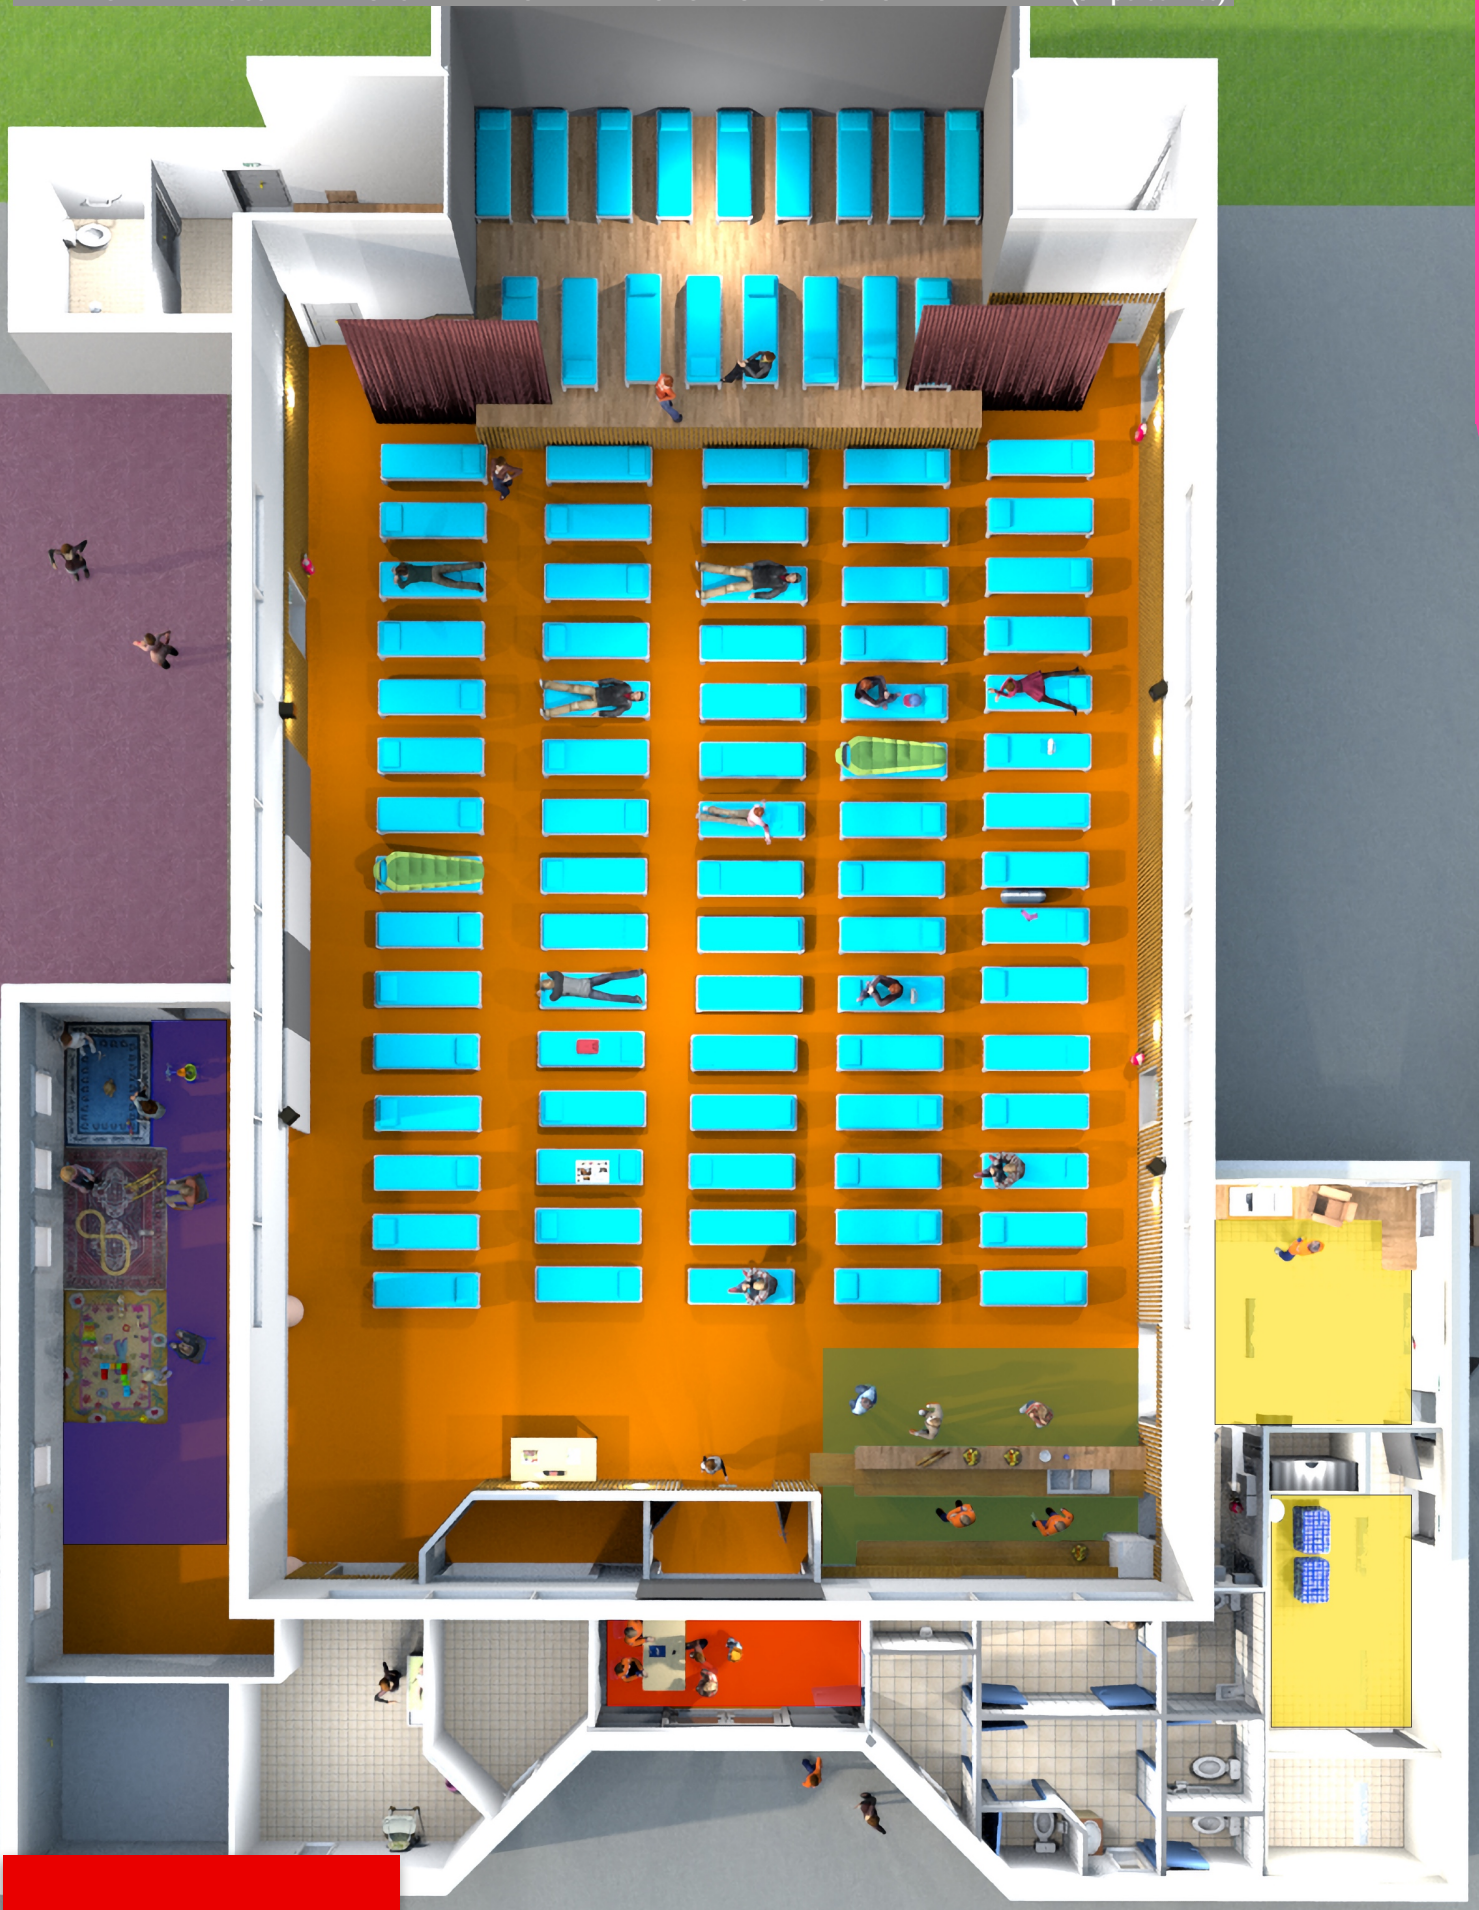

PLAN DU CENTRE D'ACCUEIL ET DE REGROUPEMENT

Capacité 92 personnes

Vue extérieure

Scannez pour télécharger le plan